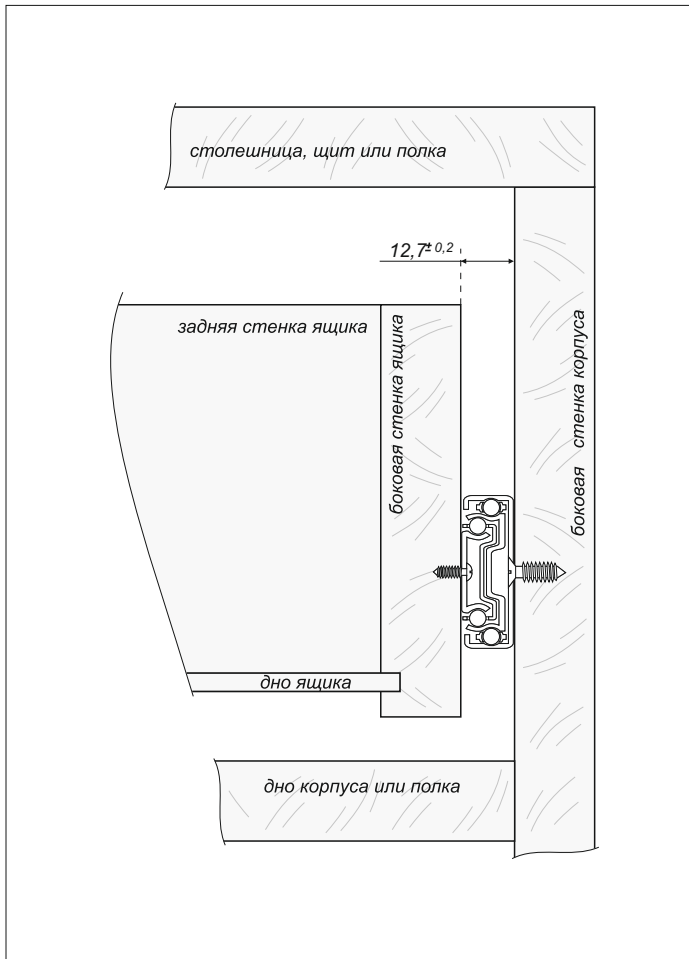

BOYARD®

Решение для мебели

NL	A	B	C	D	E	F	G	H	I
300	302	64	-	128	35	131	227	283	-
350	352	64	-	192	35	163	291	333	-
400	402	64	-	160	35	163	323	383	224
450	452	64	-	192	35	195	355	433	256
500	502	64	-	256	35	227	419	483	320
550	552	64	192	320	35	227	453	533	384

направляющие шариковые с доводчиком

DB 4502

СХЕМА ПРИСАДКИ НАПРАВЛЯЮЩИХ