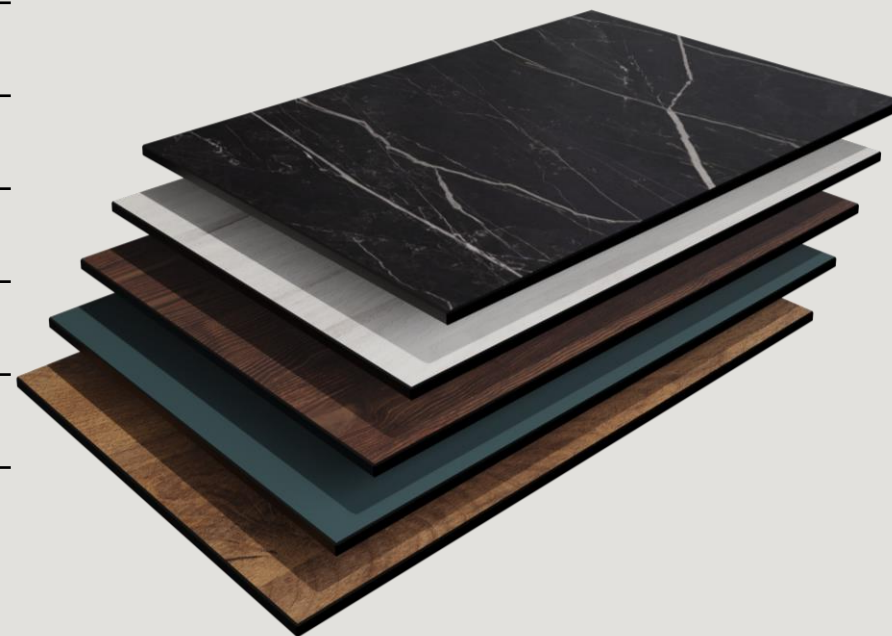

EXTRAVERT

HPL Compact

Длина, мм	3050
Ширина, мм	1320
Толщина, мм	12
Покрытие	оверлей
Торец	черный
Декоры	5 декоров